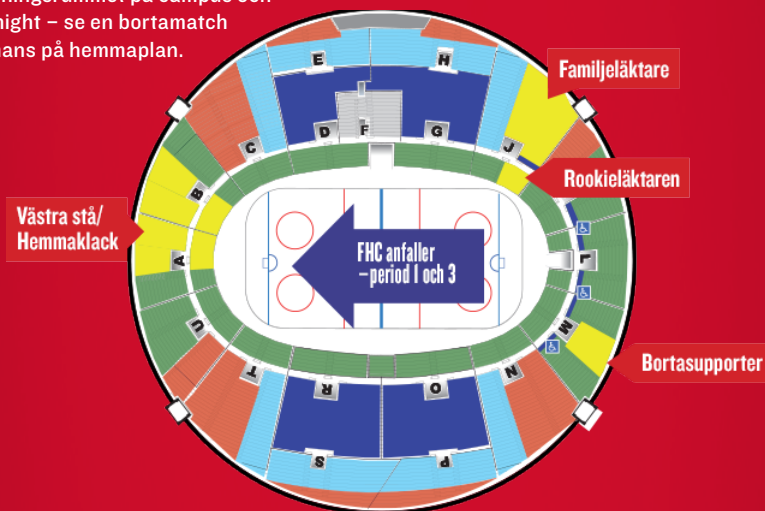

Det här ingår i ditt säsongskort.

Din egen plats i Scandinavium hela säsongen.

Tre gruppsspelsmatcher i CHL, som spelas i Frölundaborg.

Egen entré. Snabbare in i Scandinavium genom säsongskortsentrén.

Smidig delning. Möjlighet att låna ut din biljett via e-post.

Exklusiv förhandsinformation om laget via e-post.

Förtur på slutspelet i både SHL och eventuellt CHL.

Rabatter på slutspelsbiljetter i SHL & CHL (eventuellt), i Arenarestaurangen, och på Intersport.

Intervjuer. Med Frölundaprofiler i Legends Bar innan varje match.

Supporteraktiviteter Fans Day, guidad tur i omklädningsrummet på campus och Hockeynight – se en bortamatch tillsammans på hemmaplan.

Säsongskort med Pluspaket.

(Köp innan den 26 juni):

Möjlighet att ta med vänner till utvald match

Pluslunch med A-laget, se träningen tillsammans och gemensam lunch

Chans att vinna en matchtröja i samband med utvalda hemmamatcher

Möjlighet att delta i Serieplats Plus-aktivitet med A-laget

Medlemskap i Frölunda HC ingår, värde 500 kr (registrering krävs)

Gäller ej Övre Lång och Västra Stå.

KATEGORI

PRIS 18/19

● 1A, Längsida A	7 500 kr
● 1B, Längsida B	6 900 kr
● 1B Längsida (barn, pensionär)	5 200 kr
● 2, Kurva	6 200 kr
● 2, Kurva (barn, pensionär)	3 100 kr

● 3, Rad 2 - 4, samt kortsidan	4 800 kr
● 3, Rad 2 - 4, (pensionär, student)	2 400 kr
● ÖVRE LÅNG (övre del sekt E, H, S, P)	2 500 kr
● KLACK VÄSTRA STÅ (gult omr sekt A, B)	2 400 kr

Baserat på 26 hemmamatcher i Scandinavium i grundserien i SHL. Även 3 gruppsspelsmatcher i CHL ingår, matcherna spelas i Frölundaborg.